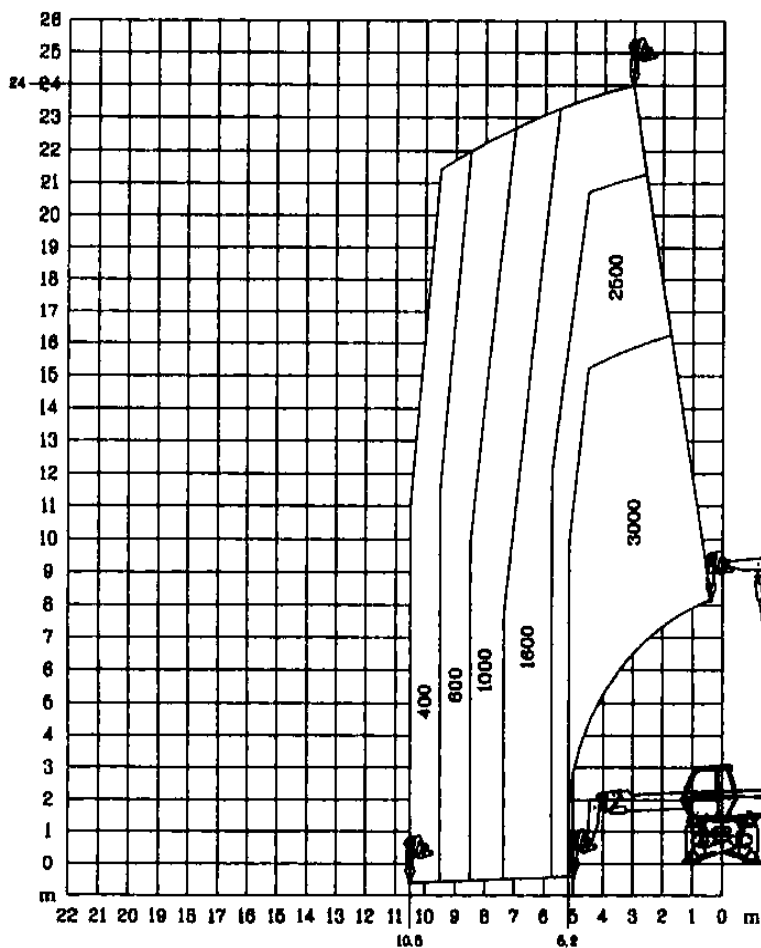

Voll abgestützt  
Radius 360°

7115RF

**Habisreutinger**

**Gebäudehülle** GmbH

BEDACHUNGEN – SPENGLEREI

Halb abgestützt  
Radius 360°

71158: